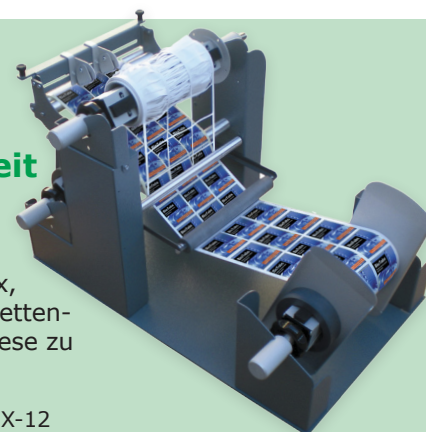

## Neuer Primera Farb-Etikettendrucker CX 1000e

Drucken Sie Ihre eigenen, hochwertigen Produktetiketten mit Primera's neuem CX1000e Farb-Rollendigitaldrucker. Der CX1000e bedruckt die unterschiedlichsten Substrate, egal ob selbstklebendes Papier, weiße oder transparente Polyesterrollen. Er druckt direkt auf gestanzte Etikettenvorlagen.

Art. 80190 Primera CX1000e Digitaler Etikettendrucker, inkl. Control Center und Monitor

## MX-12 Entgitter-Einheit

Der MX-12 entfernt ganz einfach und automatisch die Matrix, teilt die einzelnen Etikettenbahnen und wickelt diese zu fertigen Rollen auf.

Art. 80191 Primera MX-12