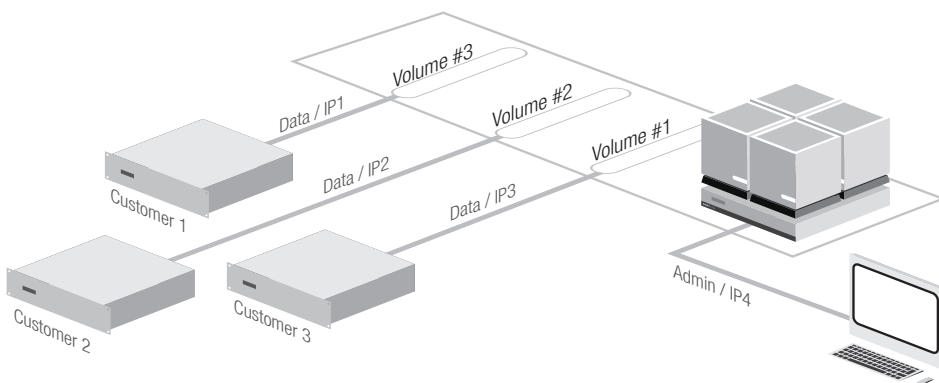

Silent Cube *enterprise*

FAST LTA
Wir sichern Terabytes.

Der Silent Cube für Rechenzentren

Betreiber von Rechenzentren stehen vor einer schwierigen Herausforderung:

Wie kann man den Kunden revisionssichere Langzeitarchivierung anbieten und dennoch sicherstellen, dass die Kundendaten bei einem Wechsel des Dienstleisters nicht mehr zugänglich sind?

Damit ist es Betreibern von Rechenzentren möglich, revisionssichere und kostengünstige Langzeitsicherung anzubieten.

Installationsbeispiel:

Innerhalb der Silent Cubes Langzeitspeicher lassen sich über die zur Verfügung stehende Gesamtkapazität beliebige Volumes anlegen, die jeweils unterschiedliche Eigenschaften haben können. Über individuell konfigurierbare Shares ist sichergestellt, dass ein Kunde nur auf die ihm zugewiesenen Volumes Zugriff hat.

Skalierbar & modular

Skalierbar von 1 TB bis in den Petabyte-Bereich
Ausbau jederzeit möglich, auch nachträglich
Vorgesehen für Montage im 19-Zoll-Rack
Software für Replizierung an zweiten Standort inklusive