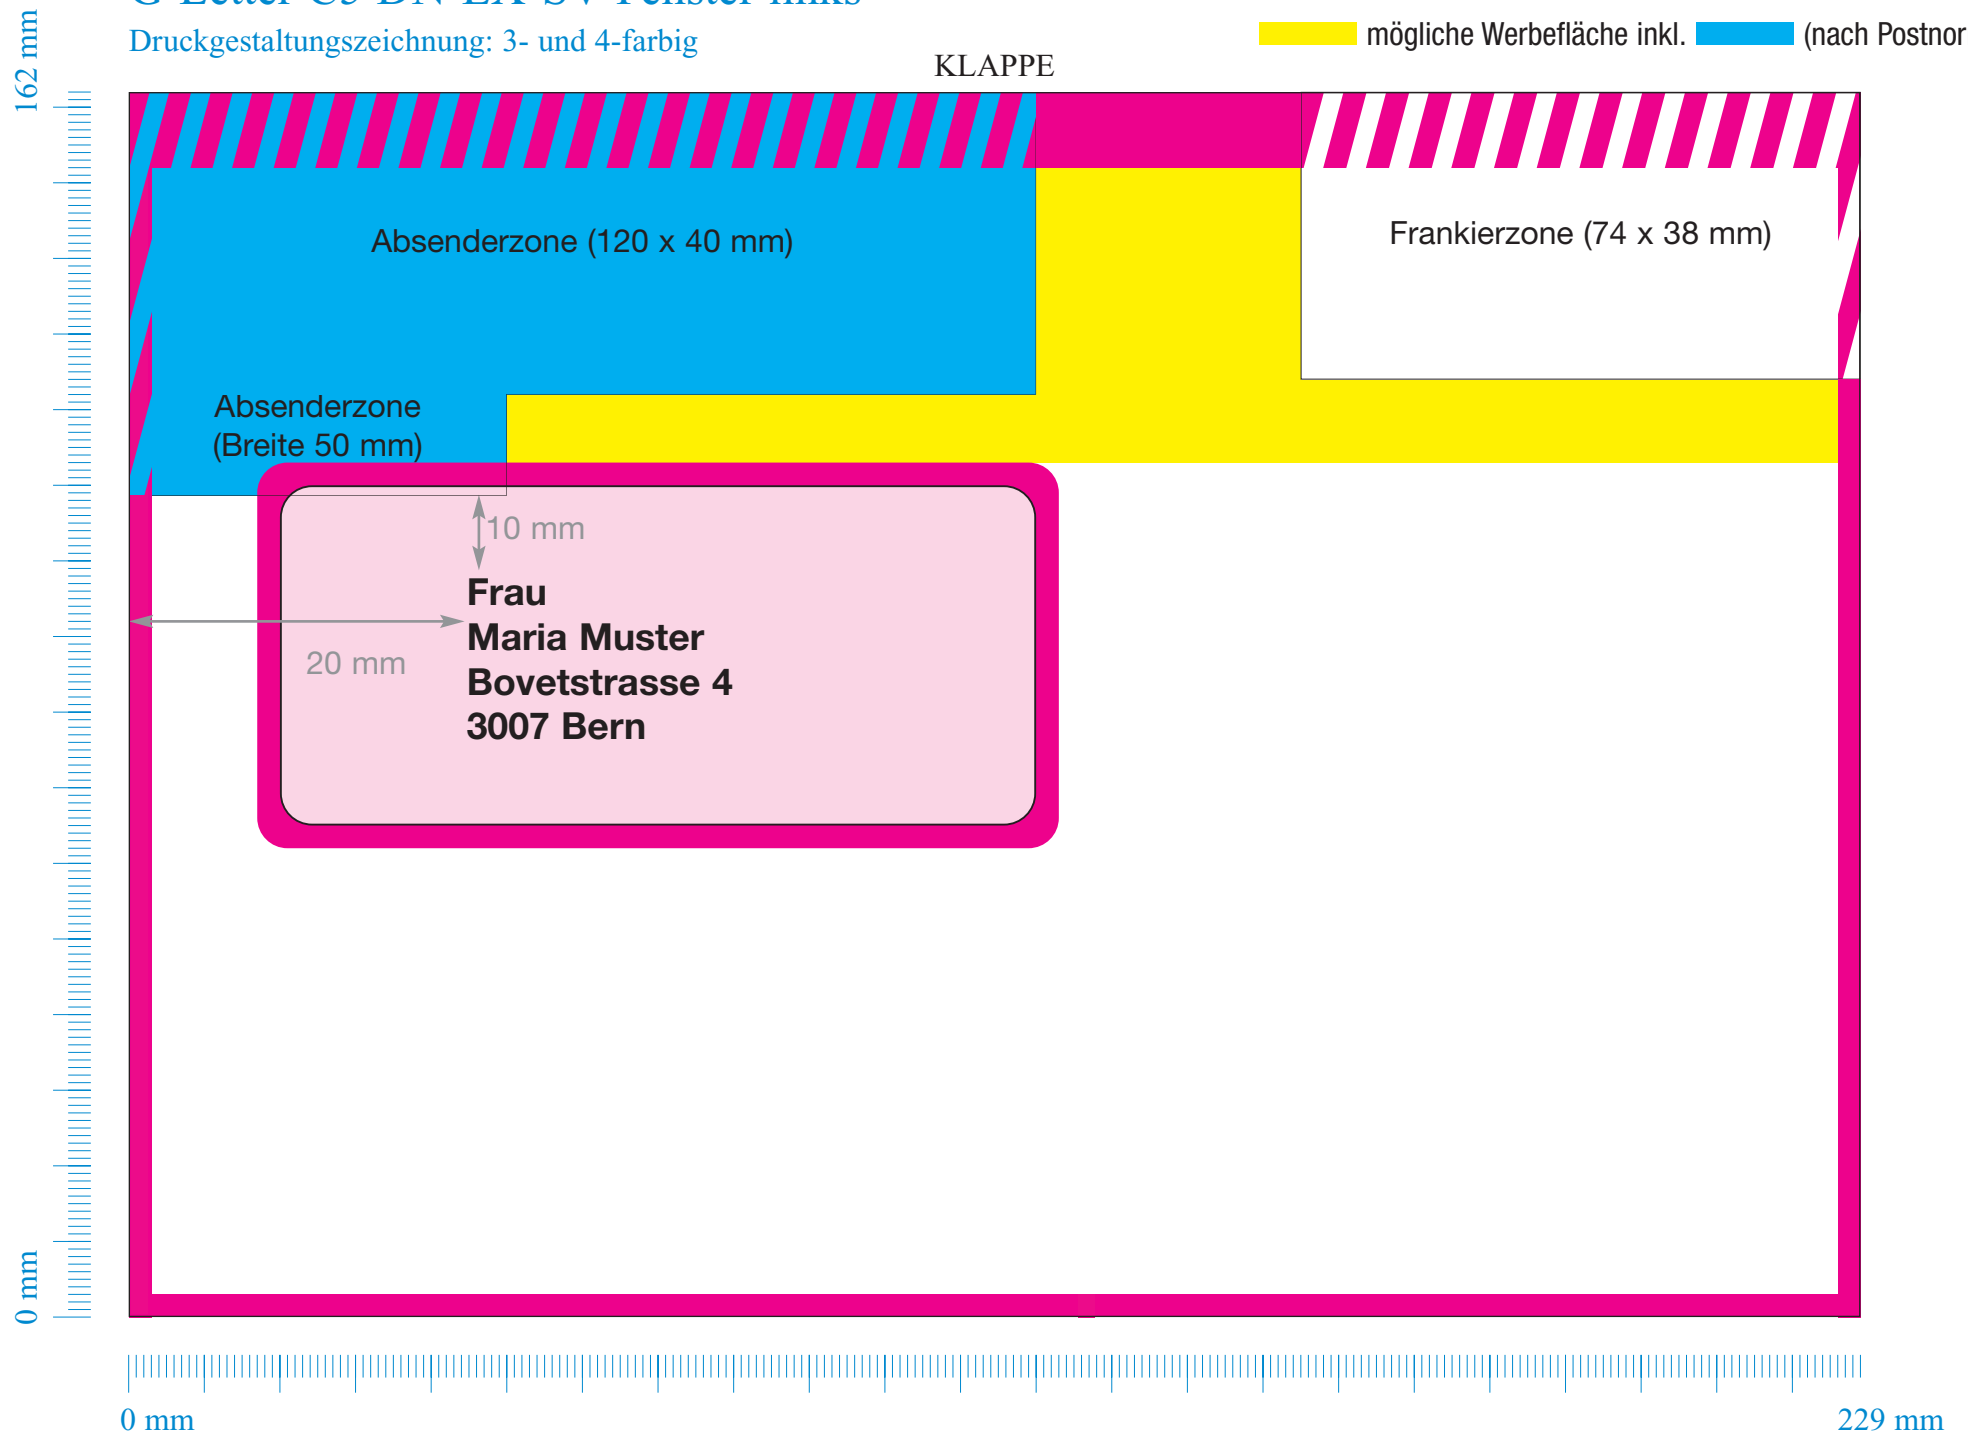

G-Letter C5 DN-EX-SV Fenster links

Druckgestaltungszeichnung: 3- und 4-farbig

-  Nicht bedruckbare Fläche (produktionsbedingt)
-  mögliche Werbefläche inkl.  (nach Postnormen)

G-Letter C5 DN-EX-SV Fenster links

Druckgestaltungszeichnung: 3- und 4-farbig

 Nicht bedruckbare Fläche (produktionsbedingt)

 mögliche Werbefläche