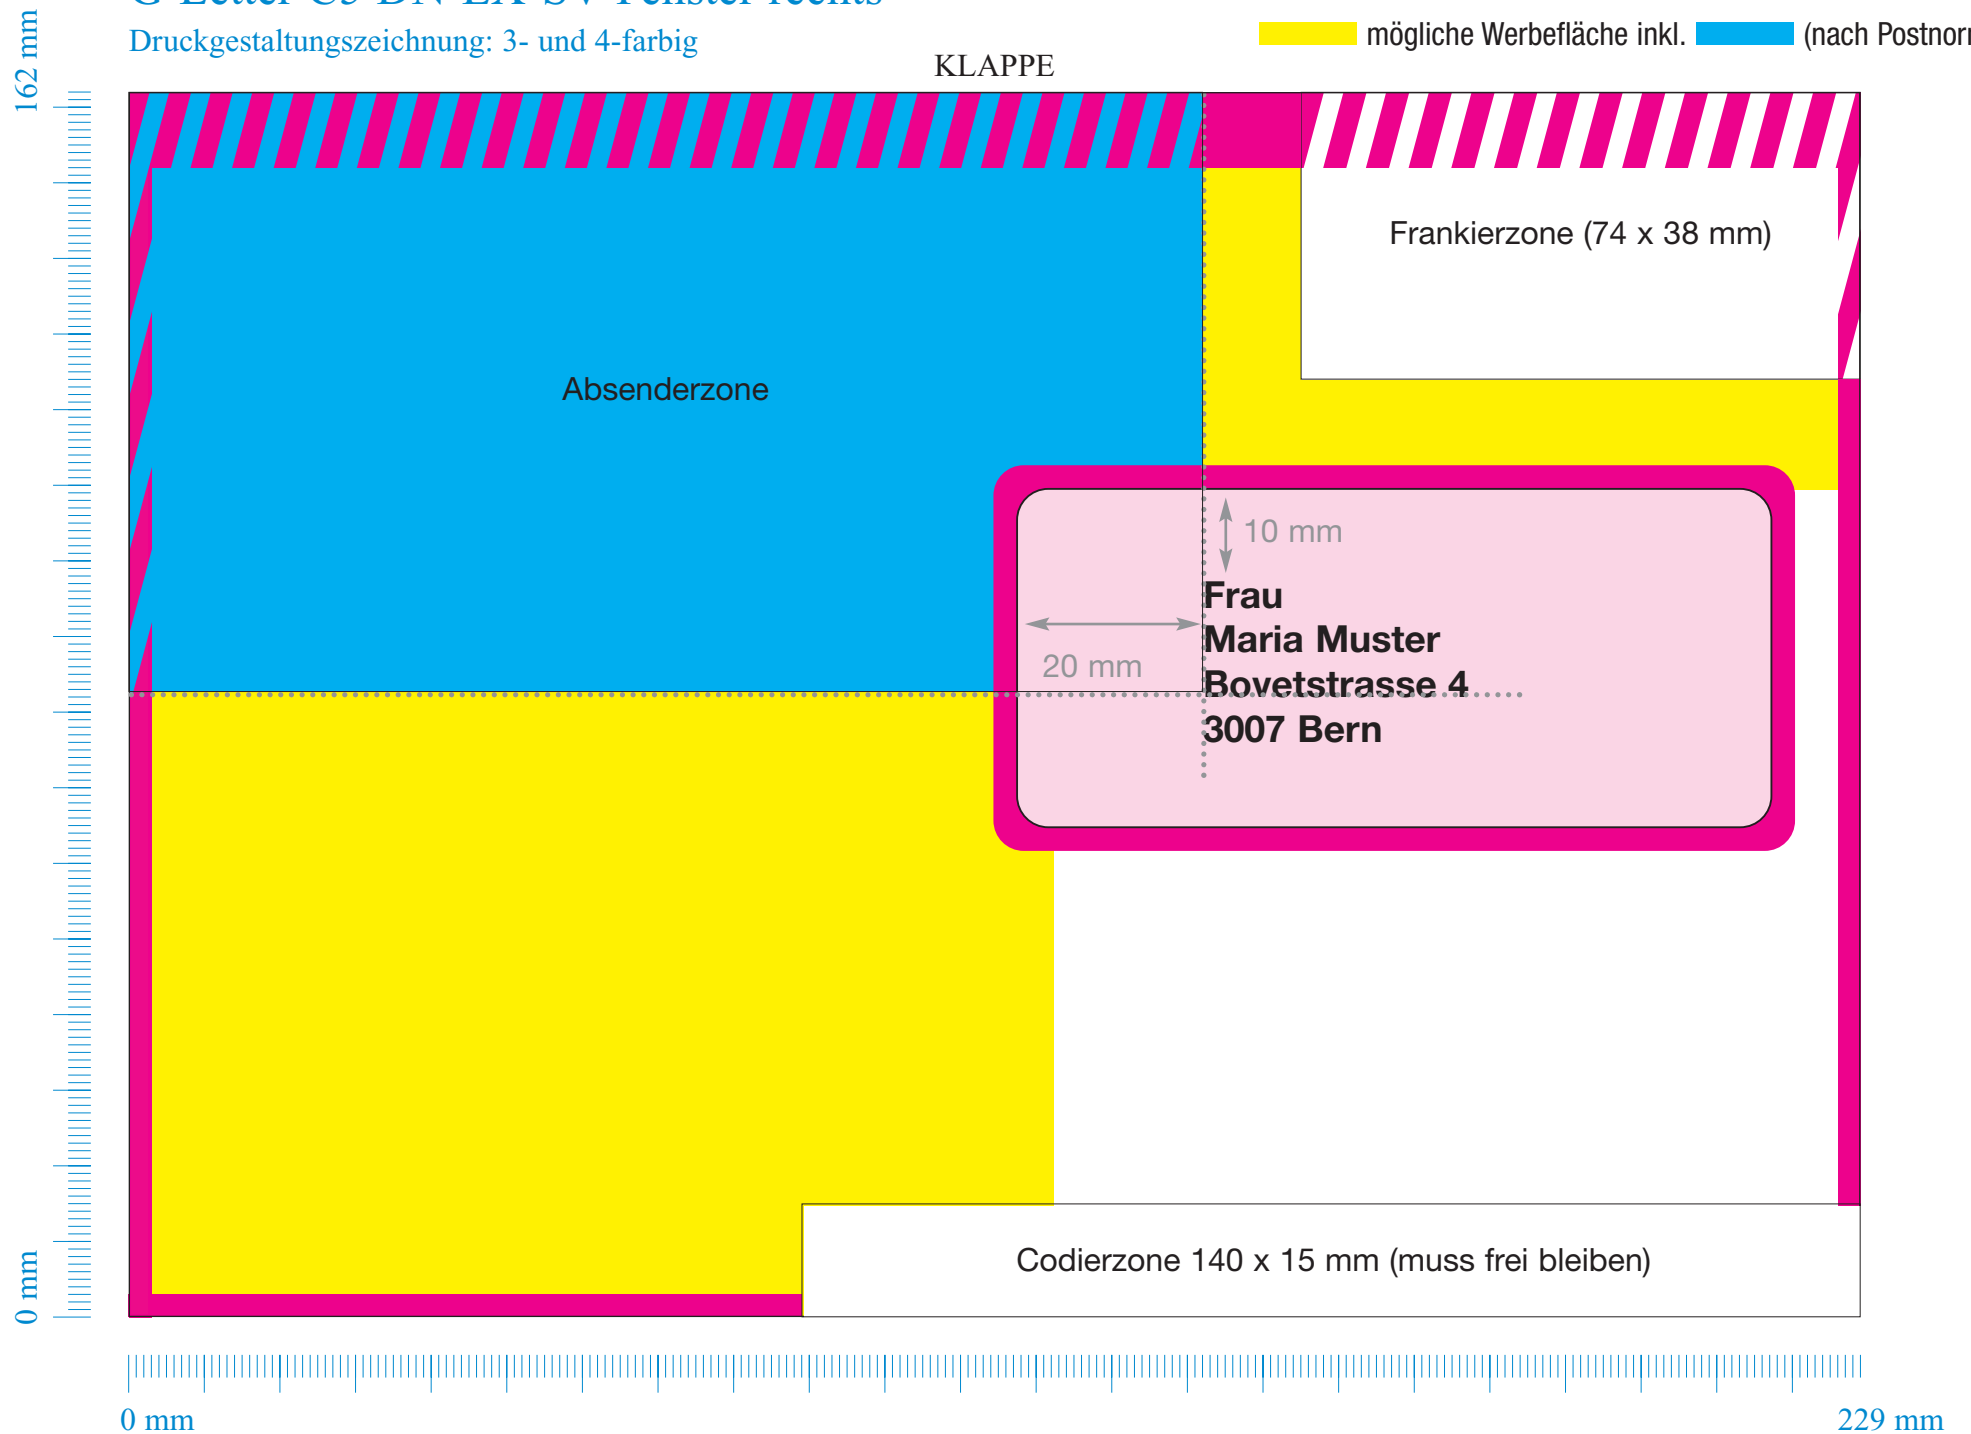

G-Letter C5 DN-EX-SV Fenster rechts

Druckgestaltungszeichnung: 3- und 4-farbig

-  Nicht bedruckbare Fläche (produktionsbedingt)
-  mögliche Werbefläche inkl.  (nach Postnormen)

G-Letter C5 DN-EX-SV Fenster rechts

Druckgestaltungszeichnung: 3- und 4-farbig

 Nicht bedruckbare Fläche (produktionsbedingt)

 mögliche Werbefläche