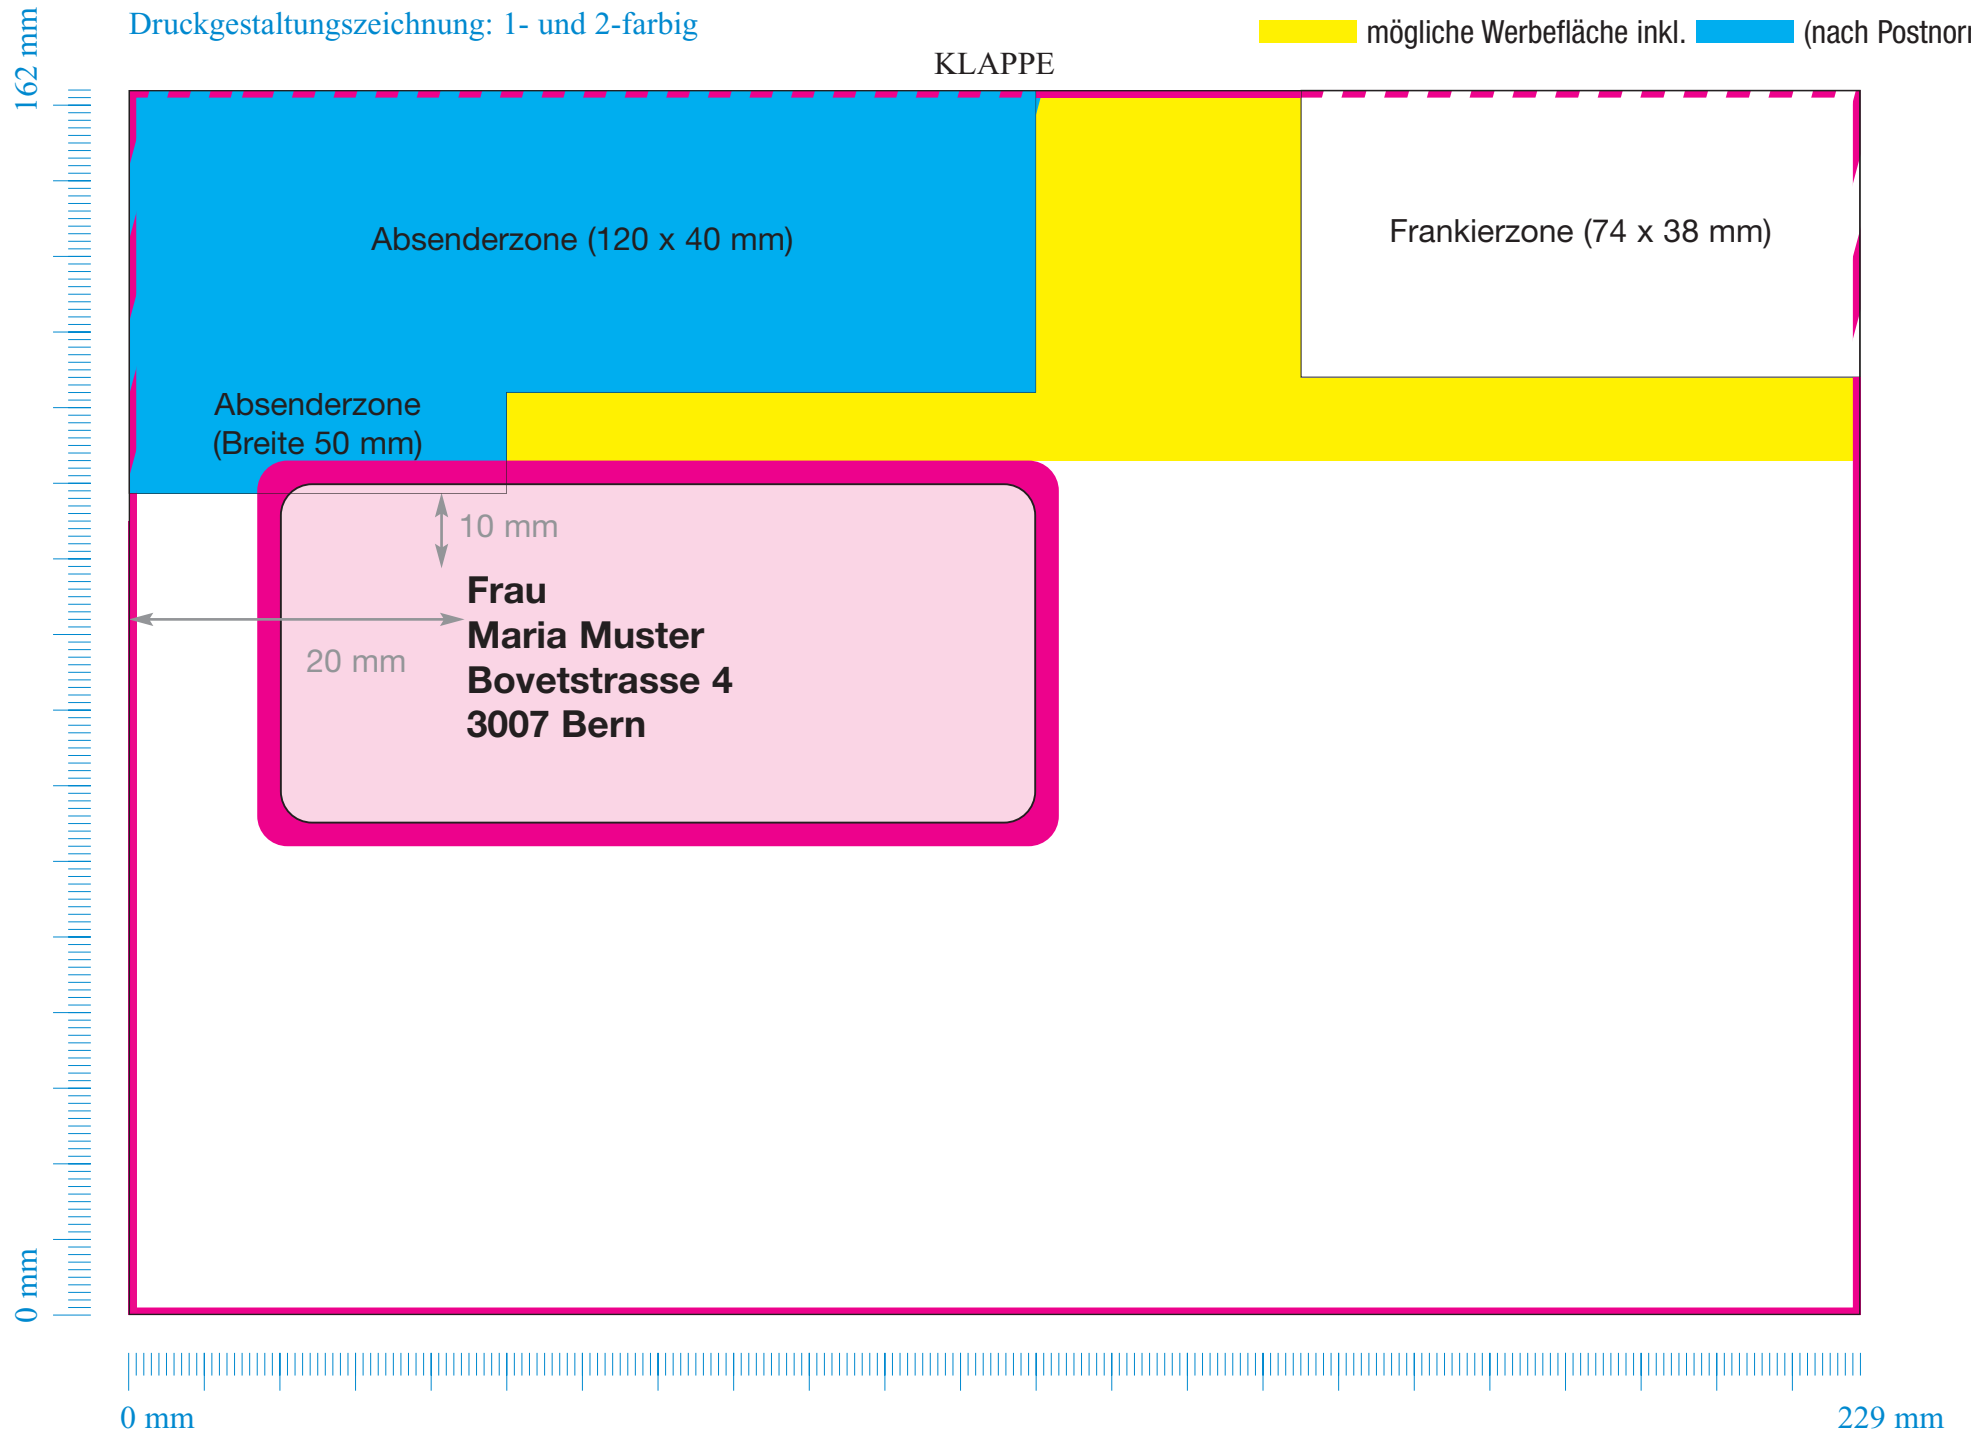

G-Letter C5 DN-EX-SV Fenster links

Druckgestaltungszeichnung: 1- und 2-farbig

-  Nicht bedruckbare Fläche (produktionsbedingt)
-  mögliche Werbefläche inkl.  (nach Postnormen)

G-Letter C5 DN-EX-SV Fenster links

Druckgestaltungszeichnung: 1- und 2-farbig

 Nicht bedruckbare Fläche (produktionsbedingt)

 mögliche Werbefläche