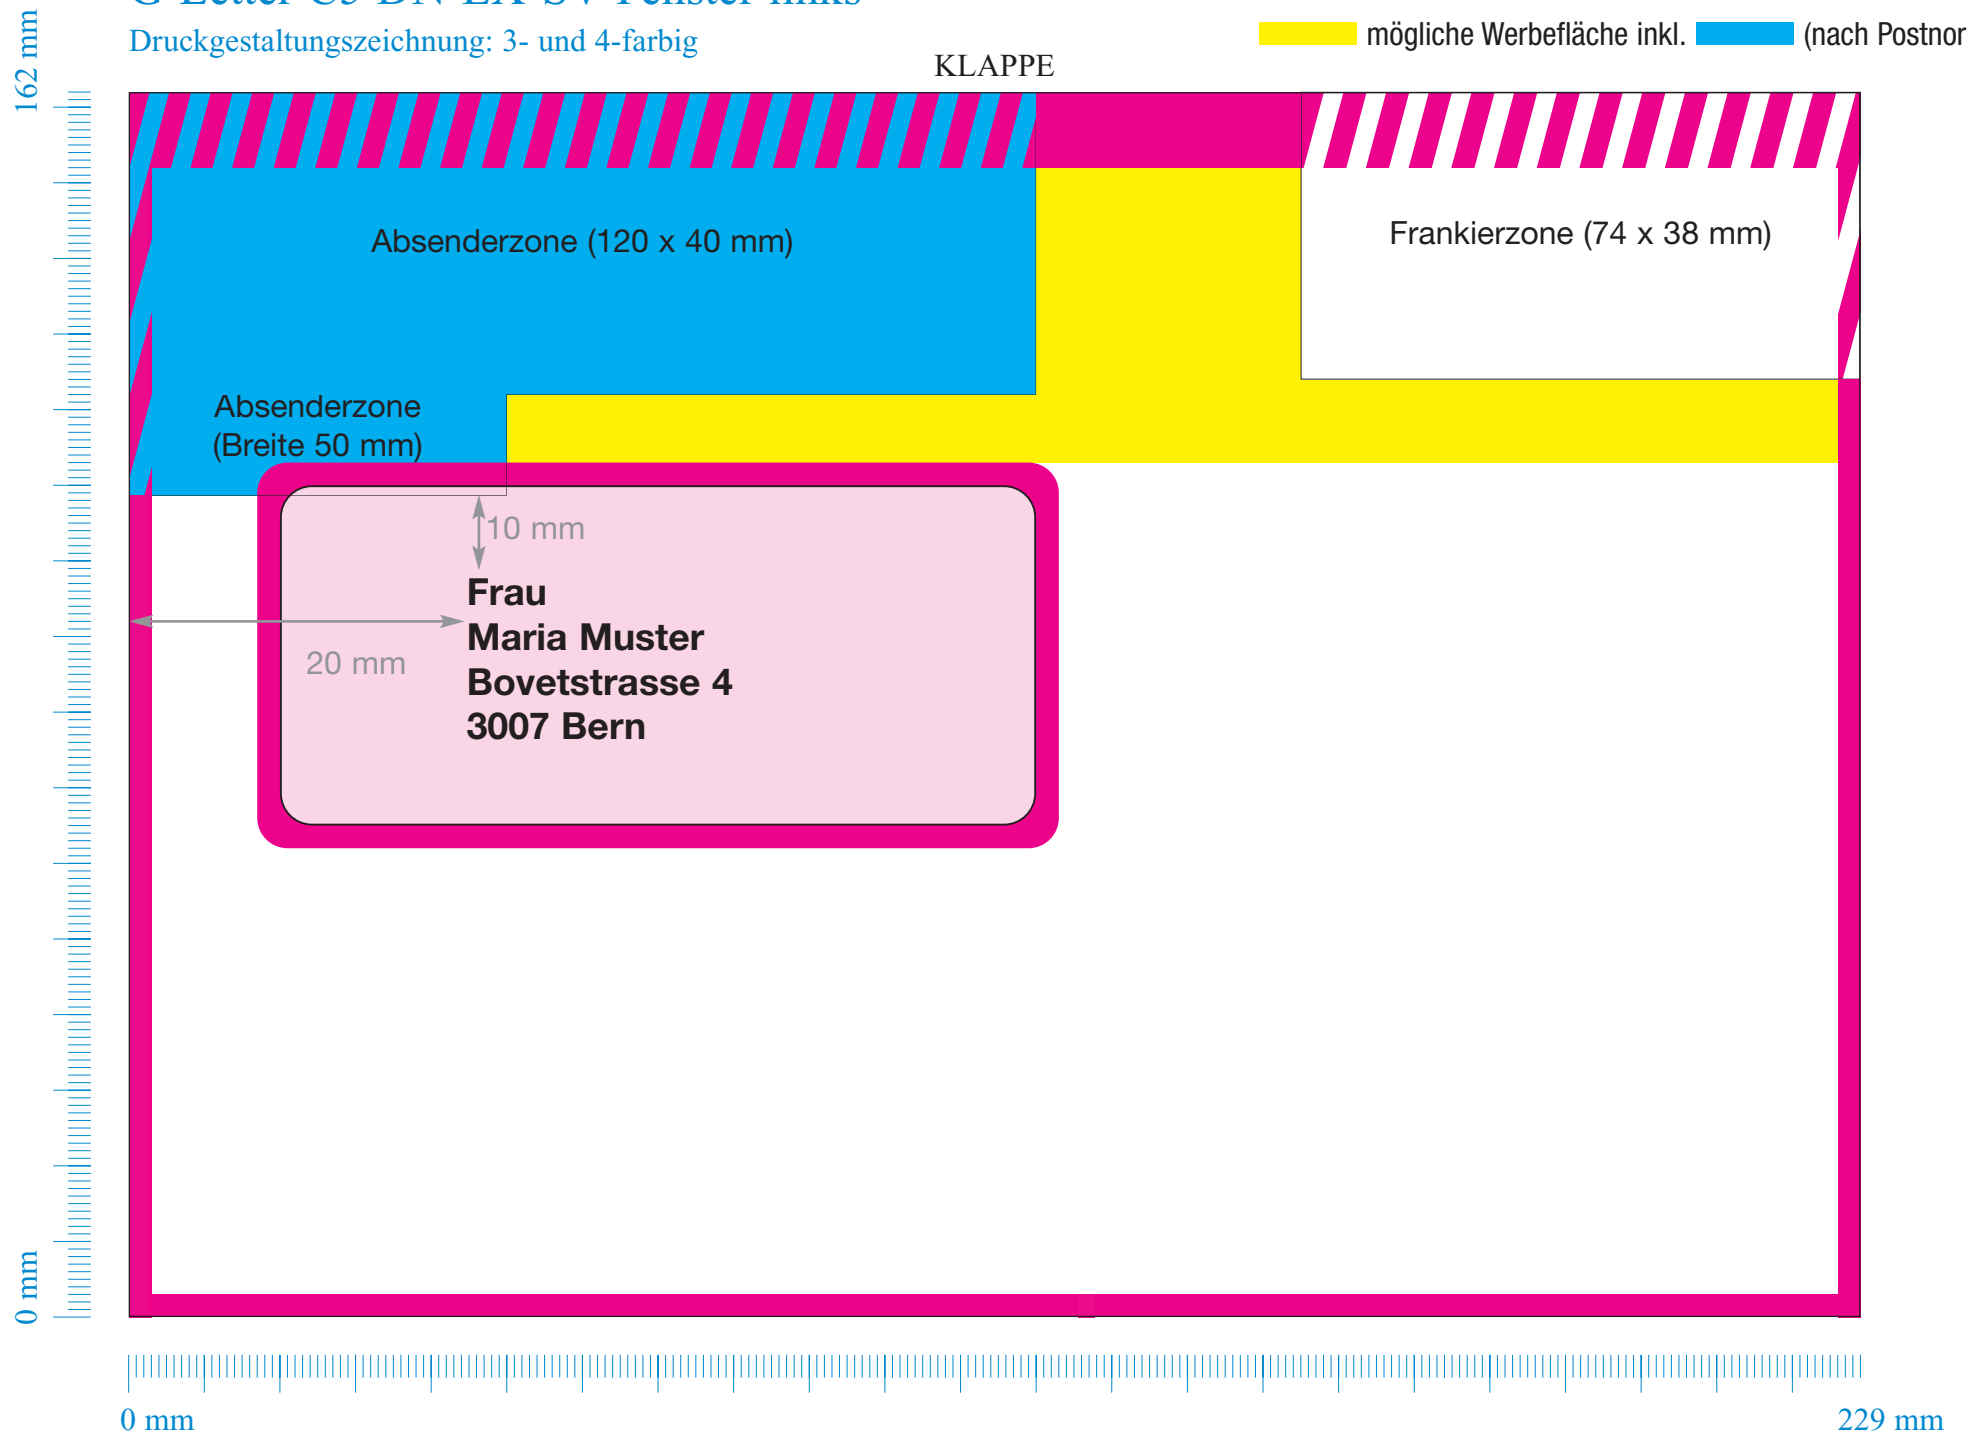

# G-Letter C5 DN-EX-SV Fenster links

Druckgestaltungszeichnung: 3- und 4-farbig

-  Nicht bedruckbare Fläche (produktionsbedingt)
-  mögliche Werbefläche inkl.  (nach Postnormen)

# G-Letter C5 DN-EX-SV Fenster links

Druckgestaltungszeichnung: 3- und 4-farbig

 Nicht bedruckbare Fläche (produktionsbedingt)

 mögliche Werbefläche